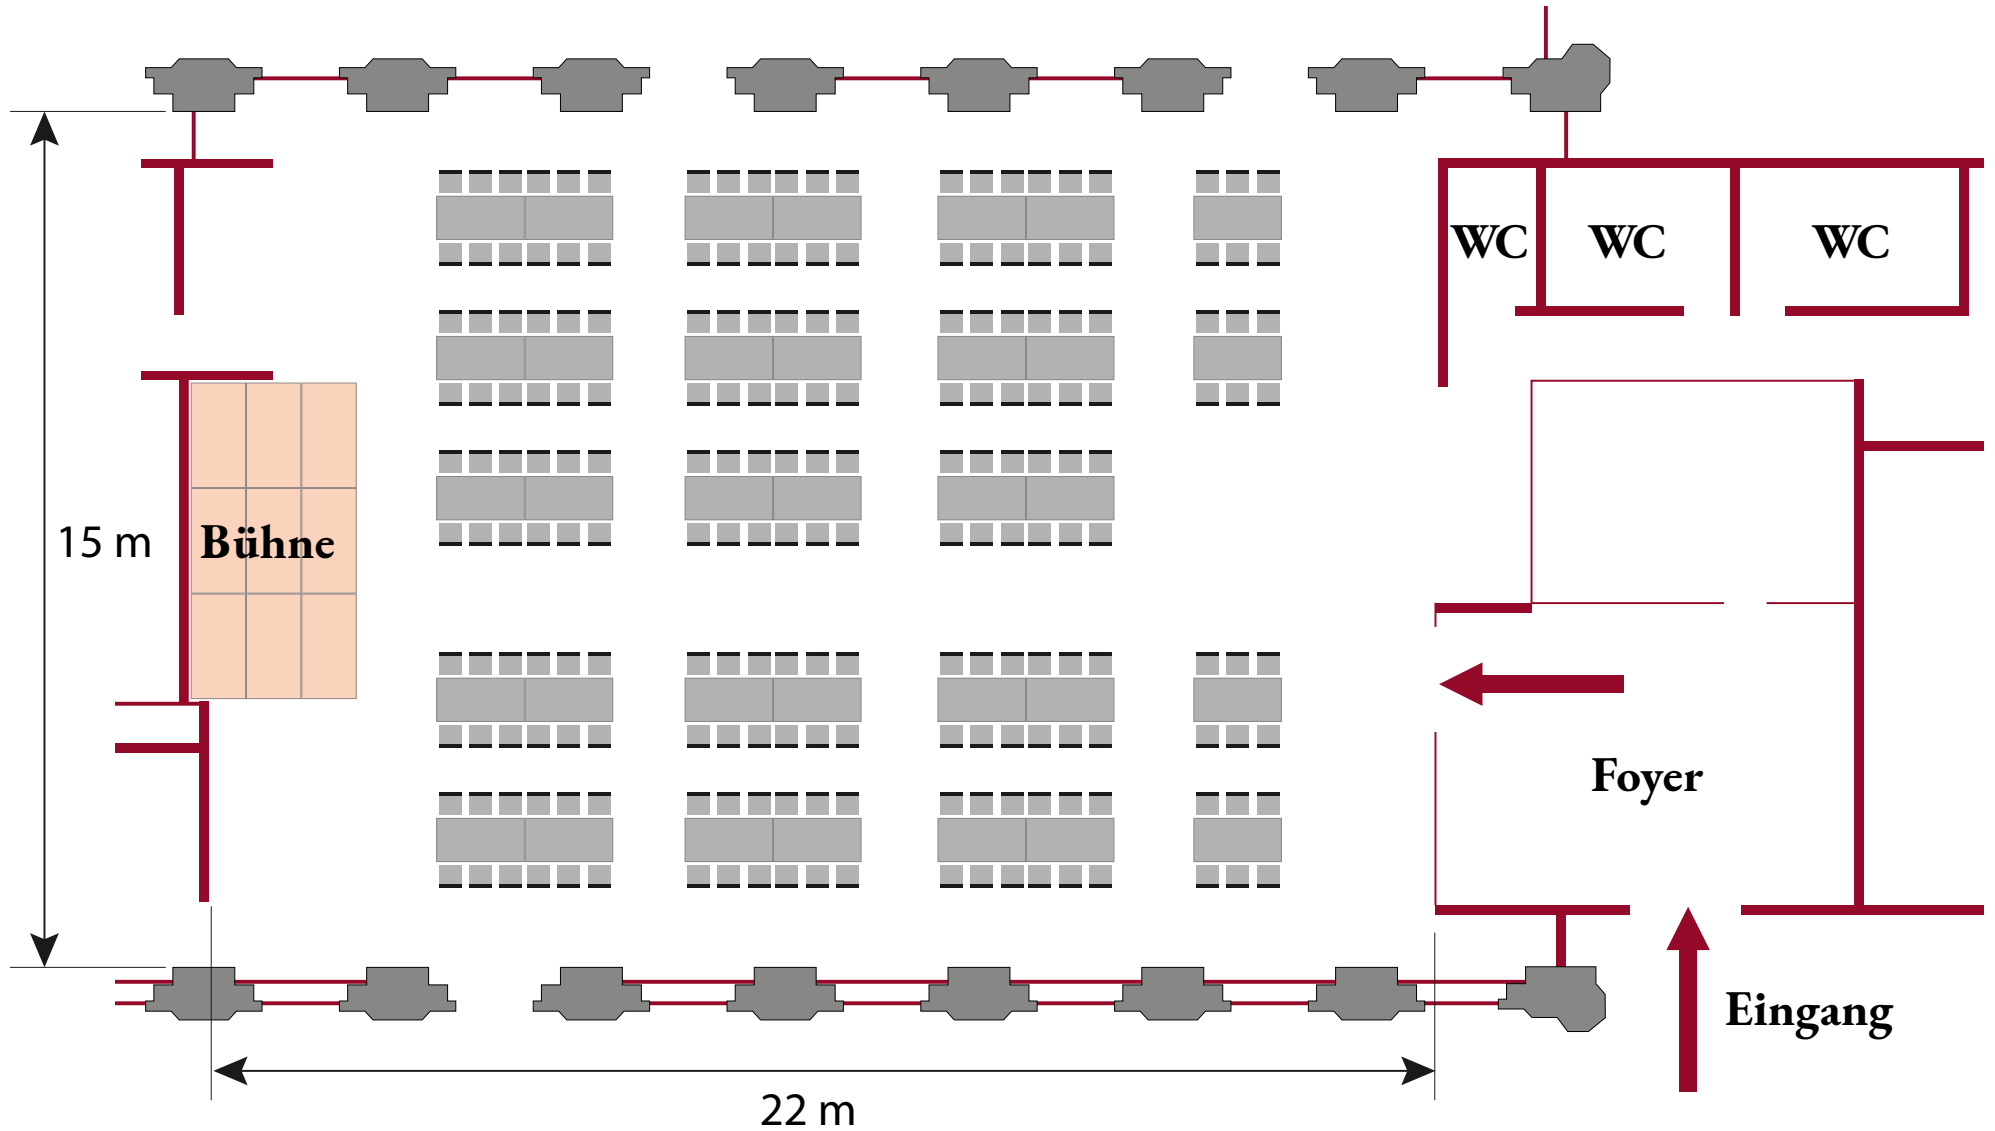

Galabestuhlung (mit Bühnennutzung) für 160 Personen

Galabestuhlung (ohne Bühnennutzung) für 200 Personen

Bankettbestuhlung mit rechteckigen Tischen (ohne Bühnennutzung) für 258 Personen

Stehtische à 4 Personen (mit Bühnennutzung) für 224 Personen

Theaterbestuhlung (mit Bühnennutzung) für 270 Personen

Bankettbestuhlung mit rechteckigen Tischen (mit Bühnennutzung) für 204 Personen

Bankettbestuhlung mit rechteckigen Tischen (mit Bühnennutzung) für 246 Personen